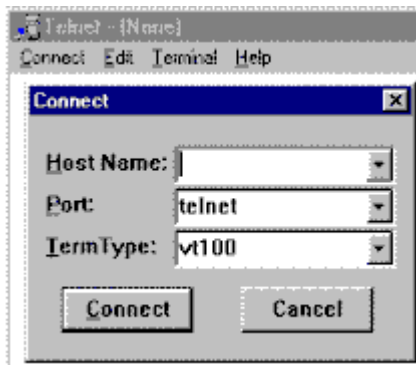

## Telnet

---

Telnet on arvutite vaheline side, millele baseeruvad mitmed Interneti teenused (WWW nende hulgas). Telnet võimaldab teil kaugside abil mõne teise arvuti teenuseid kasutada, näiteks: olles välisreisil, saate telneti abil lugeda teie aadressil saadetud e-maile ja neid ise saata, olles kodus saate kasutada oma firma serveri ressursse jne. Telneti teenust pakkuv programm võimaldab teil otse, ilma näiteks elektronposti klientprogrammi vahendusega anda käskke Unix arvutile. Ka oma kohaliku UNIX süsteemi kasutamine tähendab telnet ühendust oma arvuti ja UNIX serveri vahel.

Telnet ühenduse loomiseks tuleb käivitada telneti programm, mille nimi sageli sisaldab ka sõna "telnet" (näiteks Windows95 START menüüst valida käsk **Run** ja kirjutada soovitud programmiks telnet).

Telnet programmis tuleb harilikult anda käsklus Connect [Remote System] ja kirjutada soovitud arvuti aadress (sageli on telnet programm arvutis juba nii konfigureeritud, et kohe käivitumisel võetakse ühendust mingi kindla arvutiga).