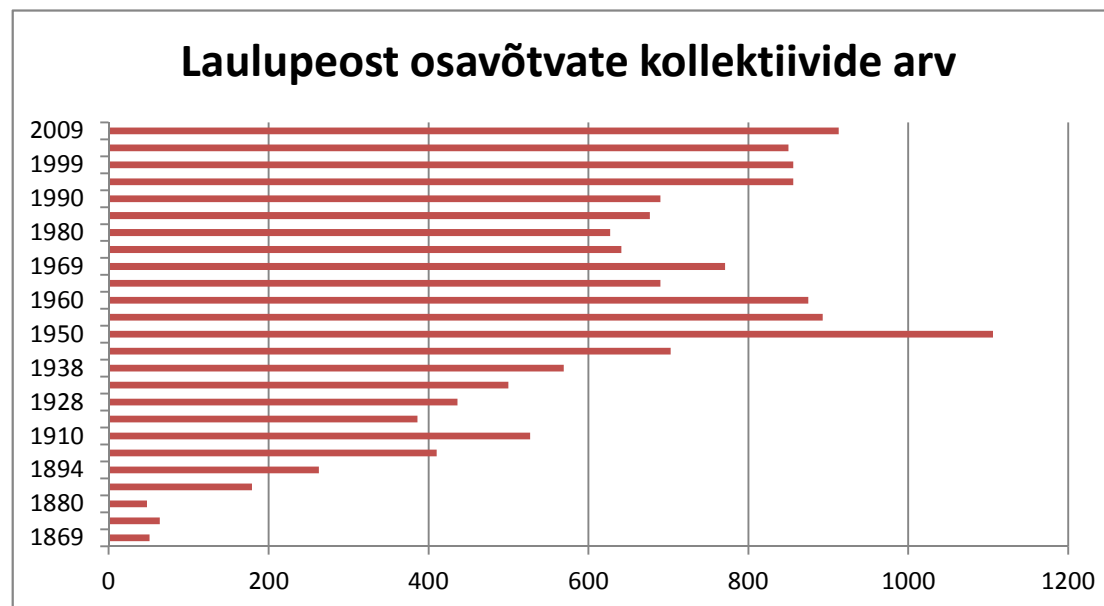

laulupidu r aasta	Kollektiivid	Esinejate arv
1	1869	51 845
2	1879	64 1227
3	1880	48 782
4	1891	179 2700
5	1894	263 3951
6	1896	410 5681
7	1910	527 10000
8	1923	386 10562
9	1928	436 15049
10	1933	500 16500
11	1938	569 17501
12	1947	703 25760
13	1950	1106 31907
14	1955	893 30321
15	1960	875 29273
16	1965	690 25806
17	1969	771 30230
18	1975	641 28537
19	1980	627 28969
20	1985	677 26437
21	1990	690 28922
22	1994	856 24875
23	1999	856 24875
24	2004	850 22759
25	2009	913 28166
KOKKU:		14581 471635
KESKMINE:		583 18865

tantsupidu aasta	Etendusi	Osalejaid
1	1934	1 1500
2	1939	1 1800
3	1947	1 840
4	1950	1 1500
5	1955	2 3040
6	1960	2 3830
7	1963	3 3824
8	1965	3 5049
9	1970	3 9997
10	1973	3 5893
11	1975	5 6033
12	1981	5 7006
13	1985	4 8273
14	1990	5 8874
15	1994	3 7599
16	1999	3 8059
17	2004	2 7136
18	2009	3 7460
	KOKKU:	50 97713
	KESKMINE:	3 5429